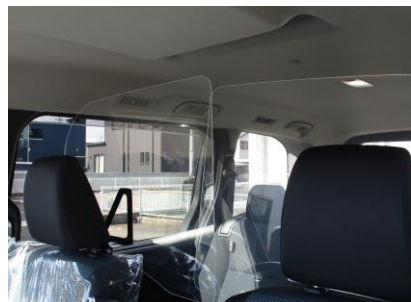

(公財)中央競馬馬主社会福祉財団

(公財)中央競馬馬主社会福祉財団の助成を受け、作業用車両(ハイゼット)を新たに納車しました。今では、製品の納品などに大活躍をしています。

公益財団法人JKA

公益財団法人JKAの補助金事業により、新しい送迎車(ノアハイブリッド)を納車しました。利用者さんの毎日の送迎や、外出行事に活用しています。

◆ 外 装

◆ 内 装

令和4年度行事とお別れの会

お花見・鴨島公園